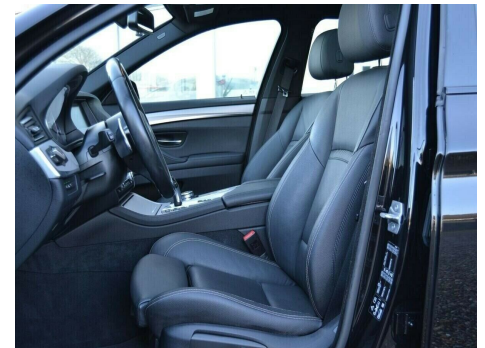

## BMW 520d · 2,0 · Touring M-Sport xDrive aut.

**Pris: 3.796,- pr. md.  
ekskl. moms**

Type:	Personvogn
Modelår:	2016
1. indreg:	01/2016
Kilometer:	68.000 km.
Brændstof:	Diesel
Farve:	Sortmetal
Antal døre:	5