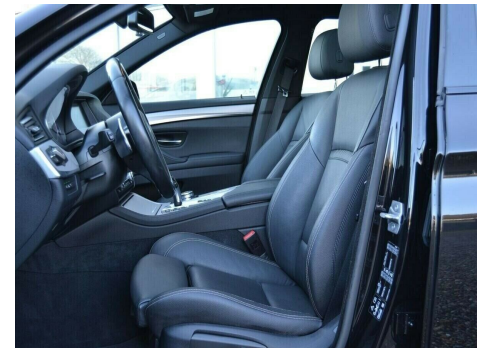

BMW 520d · 2,0 · Touring M-Sport xDrive aut.

**Pris: 3.796,- pr. md.
ekskl. moms**

Type:	Personvogn
Modelår:	2016
1. indreg:	01/2016
Kilometer:	68.000 km.
Brændstof:	Diesel
Farve:	Sortmetal
Antal døre:	5