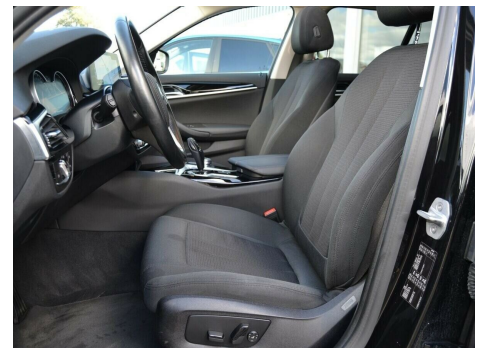

BMW 520d · 2,0 · Touring aut. eftermonteres. VI TILBYDER EN ATTRAKTIV FINANSIERING MED ELLER UDEN UD- madr. CarGaranti.

Pris: 2.280,- pr. md. inkl. moms

Type:	Personvogn
Modelår:	2018
1. indreg:	07/2017
Kilometer:	99.000 km.
Brændstof:	Diesel
Farve:	Sortmetal
Antal døre:	5