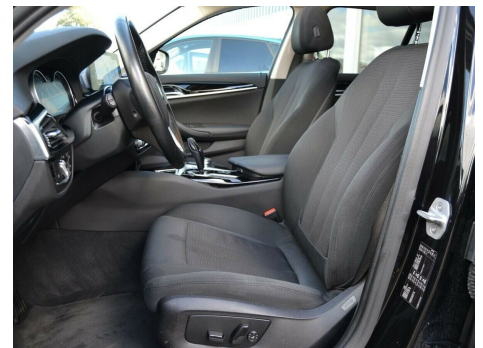

BILEN STÅR PÅ LAGER - EURO 6 (Bedste miljønorm) PRIVATLEASING EKSEMPEL: Udbetaling: 75.000 kr. inkl. moms Månedlig Ydelse: 2.850 kr. inkl. moms Restværdi: 135.000 kr. ex. moms Løbetid: 12 måneder EKSEMPEL PÅ FORLÆNGELSE ÅR 2 Udbetaling: 37.500 kr. inkl. moms Månedlig Ydelse: 2.801 kr. inkl. moms Restværdi: 115.000 kr. ex. moms Løbetid: 12 måneder ----- ERHVERVSLEASING EKSEMPEL Udbetaling: 60.000 kr. ex. moms Månedlig Ydelse: 2.280 kr. ex. moms Restværdi: 135.000 kr. ex. moms Løbetid: 12 måneder EKSEMPEL PÅ FORLÆNGELSE ÅR 2 Udbetaling: 30.000 kr. ex. moms Månedlig Ydelse: 2.241 kr. ex. moms Restværdi: 115.000 kr. ex. moms Løbetid: 12 måneder Kaskoforsikring: 5.046 kr. årligt Ønsker du en højere/lavere udbetaling eller højere/lavere månedlig ydelse er helt op til dig. Vi sammensætter leasingtilbuddet · så det passer til dig. BEMÆRK UDSTYR! HIGHLIGHTS: - Adaptiv Fartpilot - Panorama Glastag - Navigation Professionel - Bakkamera - El-betjent bagklap - Automatisk op- og nedblændning - Automatisk Nødbremsesystem - LED Forlygter - Automatisk Parkeringssystem aut. · alu. · 2 zone klima · alarm · fjernb. c.lås · parkeringssensor (bag) · parkeringssensor (for) · fartpilot · kørecomputer · infocenter · startspærre · auto. nedbl. bakspejl · udv. temp. måler · regnsensor · sædevarme · el indst. forsæder · el-soltag · glastag · 4x el-ruder · el-klapbare sidespejle m. varme · nøglefri betjening · automatisk parkerings system · bakkamera · adaptiv fartpilot · automatisk start/stop · el betjent bagklap · dæktryksmåler · adaptiv undervogn · elektrisk parkeringsbremse · træthedregistrering · skiltegenkendelse · cd/radio · dab radio · navigation professionel · multifunktionsrat · håndfrit til mobil · bluetooth · musikstreaming via bluetooth · digitalt cockpit · sd kortlæser · usb tilslutning · aux tilslutning · armlæn · isofix · bagagerumsdækken · stofindtræk · splitbagsæde · læderrat · el komfortsæder · automatisk lys · fjernlysassistent · kurvelys · fuld led forlygter · 8 airbags · abs · antispin · esp · servo · automatisk nødbremsesystem · tagræling · tonede ruder · 1 ejer · ikke ryger · nysynet · service ok · diesel partikel filter · træk/aftag. træk kan