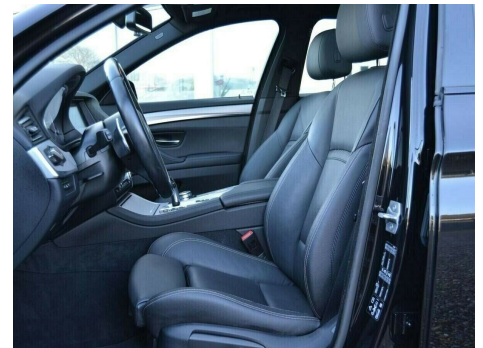

BILEN STÅR PÅ LAGER - EURO 6 (Bedste miljønorm) PRIVATLEASING EKSEMPEL: Udbetaling: 68.750 kr. inkl. moms Månedlig Ydelse: 2.222 kr. inkl. moms Restværdi: 130.000 kr. ex. moms Løbetid: 12 måneder EKSEMPEL PÅ FORLÆNGELSE ÅR 2 Udbetaling: 43.750 kr. inkl. moms Månedlig Ydelse: 2.224 kr. inkl. moms Restværdi: 110.000 kr. ex. moms Løbetid: 12 måneder ----- ERHVERVSLEASING EKSEMPEL Udbetaling: 55.000 kr. inkl. moms Månedlig Ydelse: 1.778 kr. inkl. moms Restværdi: 130.000 kr. ex. moms Løbetid: 12 måneder EKSEMPEL PÅ FORLÆNGELSE ÅR 2 Udbetaling: 35.000 kr. inkl. moms Månedlig Ydelse: 1.779 kr. inkl. moms Restværdi: 110.000 kr. ex. moms Løbetid: 12 måneder Kaskoforsikring: 5.046 kr. årligt Ønsker du en højere/lavere udbetaling eller højere/lavere månedlig ydelse er helt op til dig. Vi sammensætter leasingtilbuddet · så det passer til dig. HIGHLIGHTS: - M-pakke - Panorama Glastag - Lane Assist - Blindvinkelsassistent - Automatisk Nødbremsesystem - Bi-Xenon forlygter - Navigation Professionel - Sædevarme for og bag BMW connected drive · aut. · alu. · 2 zone klima · alarm · fjernb. c.lås · parkeringssensor (bag) · parkeringssensor (for) · ratgearskifte (Paddle shift) · fartpilot · kørecomputer · infocenter · startspærre · auto. nedbl. bakspejl · udv. temp. måler · regnsensor · sædevarme · el indst. forsæder · el-soltag · glastag · 4x el-ruder · el-klapbare sidespejle m. varme · nøglefri betjening · automatisk start/stop · el betjent bagklap · dæktrykmåler · adaptiv undervogn · elektrisk parkeringsbremse · træthedsregistrering · skiltegenkendelse · cd/radio · navigation professionel · multifunktionsrat · håndfrit til mobil · bluetooth · musikstreaming via bluetooth · sd kortlæser · usb tilslutning · aux tilslutning · armlæn · isofix · bagagerumsdækken · kopholder · læderindtræk · splitbagsæde · læderrat · el komfortsæder · sportssæder · lygtevasker · tågelygter · bi-xenon · automatisk lys · fjernlysassistent · kurvelys · 8 airbags · abs · antispin · esp · servo · vognbaneassistent · blindvinkelsassistent · automatisk nødbremsesystem · tagræling · tonede ruder · 1 ejer · ikke ryger · nysynet · service ok · diesel partikel filter · træk · aftag. træk kan eftermonteres. Denne bil kan leveres med 12/24 mdr. CarGaranti.