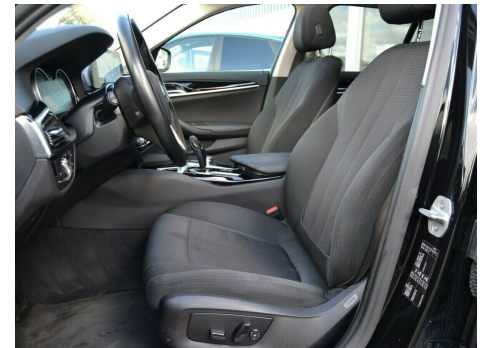

## BMW 520d · 2,0 · Touring aut.

**Pris: 2.042,- pr. md. inkl. moms**

Type:	Personvogn
Modelår:	2017
1. indreg:	07/2017
Kilometer:	98.000 km.
Brændstof:	Diesel
Farve:	Sort
Antal døre:	5

Ønsker du en prøvetur? Kontakt os · så vi kan lave en prøvekørsel · som overholder alle Corona-restriktionerne. Vi kan også fremvise bilen hjemme hos dig. BILEN STÅR PÅ LAGER - EURO 6 (Bedste miljønorm) PRIVATLEASING EKSEMPEL: Udbetaling: 75.000 kr. inkl. moms Månedlig Ydelse: 2.850 kr. inkl. moms Restværdi: 135.000 kr. ex. moms Løbetid: 12 måneder EKSEMPEL PÅ FORLÆNGELSE ÅR 2 Udbetaling: 37.500 kr. inkl. moms Månedlig Ydelse: 2.801 kr. inkl. moms Restværdi: 115.000 kr. ex. moms Løbetid: 12 måneder ----- ERHVERVSLEASING EKSEMPEL Udbetaling: 60.000 kr. ex. moms Månedlig Ydelse: 2.280 kr. ex. moms Restværdi: 135.000 kr. ex. moms Løbetid: 12 måneder EKSEMPEL PÅ FORLÆNGELSE ÅR 2 Udbetaling: 30.000 kr. ex. moms Månedlig Ydelse: 2.241 kr. ex. moms Restværdi: 115.000 kr. ex. moms Løbetid: 12 måneder Kaskoforsikring: 5.046 kr. årligt Ønsker du en højere/lavere udbetaling eller højere/lavere månedlig ydelse er helt op til dig. Vi sammensætter leasingtilbuddet · så det passer til dig. BEMÆRK UDSTYR! HIGHLIGHTS: - Adaptiv Fartpilot - Panorama Glastag - Navigation Professionel - Bakkamera - El-betjent bagklap - Automatisk op- og nedblændning - Automatisk Nødbremsesystem - LED Forlygter - Automatisk Parkeringssystem aut. · alu. · 2 zone klima · alarm · fjernb. c.lås · parkeringssensor (bag) · parkeringssensor (for) · fartpilot · kørecomputer · infocenter · startspærre · auto. nedbl. bakspejl · udv. temp. måler · regnsensor · sædevarme · el indst. forsæder · el-soltag · glastag · 4x el-ruder · el-klapbare sidespejle m. varme · nøglefri betjening · automatisk parkerings system · bakkamera · adaptiv fartpilot · automatisk start/stop · el betjent bagklap · dæktryksmåler · adaptiv undervogn · elektrisk parkeringsbremse · træthedsregistrering · skiltegenkendelse · cd/radio · dab radio · navigation professionel · multifunktionsrat · håndfrit til mobil · bluetooth · musikstreaming via bluetooth · digitalt cockpit · sd kortlæser · usb tilslutning · aux tilslutning · armlæn · isofix · bagagerumsdækken · stofindtræk · splitbagsæde · læderrat · el komfortsæder · automatisk lys · fjernlysassistent · kurvelys · fuld led forlygter · 8 airbags · abs · antispin · esp · servo · automatisk nødbremsesystem · tagræling · tonede ruder · 1 ejer · ikke ryger · nysynet · service ok · diesel