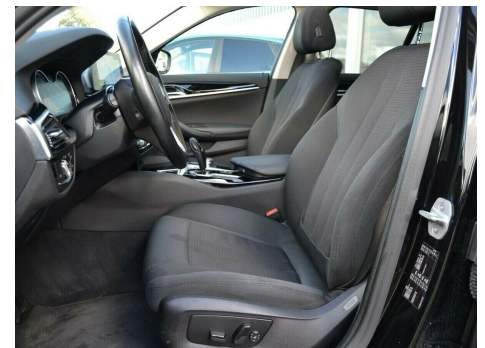

BMW 520d · 2,0 · Touring aut.

Pris: 2.042,- pr. md. inkl. moms

Type:	Personvogn
Modelår:	2017
1. indreg:	07/2017
Kilometer:	98.000 km.
Brændstof:	Diesel
Farve:	Sort
Antal døre:	5

Ønsker du en prøvetur? Kontakt os · så vi kan lave en prøvekørsel · som overholder alle Corona-restriktionerne. Vi kan også fremvise bilen hjemme hos dig. BILEN STÅR PÅ LAGER - EURO 6 (Bedste miljønorm) PRIVATLEASING EKSEMPEL: Udbetaling: 75.000 kr. inkl. moms Månedlig Ydelse: 2.850 kr. inkl. moms Restværdi: 135.000 kr. ex. moms Løbetid: 12 måneder EKSEMPEL PÅ FORLÆNGELSE ÅR 2 Udbetaling: 37.500 kr. inkl. moms Månedlig Ydelse: 2.801 kr. inkl. moms Restværdi: 115.000 kr. ex. moms Løbetid: 12 måneder ----- ERHVERVSLEASING EKSEMPEL Udbetaling: 60.000 kr. ex. moms Månedlig Ydelse: 2.280 kr. ex. moms Restværdi: 135.000 kr. ex. moms Løbetid: 12 måneder EKSEMPEL PÅ FORLÆNGELSE ÅR 2 Udbetaling: 30.000 kr. ex. moms Månedlig Ydelse: 2.241 kr. ex. moms Restværdi: 115.000 kr. ex. moms Løbetid: 12 måneder Kaskoforsikring: 5.046 kr. årligt Ønsker du en højere/lavere udbetaling eller højere/lavere månedlig ydelse er helt op til dig. Vi sammensætter leasingtilbuddet · så det passer til dig. BEMÆRK UDSTYR! HIGHLIGHTS: - Adaptiv Fartpilot - Panorama Glastag - Navigation Professionel - Bakkamera - El-betjent bagklap - Automatisk op- og nedblændning - Automatisk Nødbremsesystem - LED Forlygter - Automatisk Parkeringssystem aut. · alu. · 2 zone klima · alarm · fjernb. c.lås · parkeringssensor (bag) · parkeringssensor (for) · fartpilot · kørecomputer · infocenter · startspærre · auto. nedbl. bakspejl · udv. temp. måler · regnsensor · sædevarme · el indst. forsæder · el-soltag · glastag · 4x el-ruder · el-klapbare sidespejle m. varme · nøgelfri betjening · automatisk parkerings system · bakkamera · adaptiv fartpilot · automatisk start/stop · el betjent bagklap · dæktryksmåler · adaptiv undervogn · elektrisk parkeringsbremse · træthedsregistrering · skiltegenkendelse · cd/radio · dab radio · navigation professionel · multifunktionsrat · håndfrit til mobil · bluetooth · musikstreaming via bluetooth · digitalt cockpit · sd kortlæser · usb tilslutning · aux tilslutning · armlæn · isofix · bagagerumsdækken · stofindtræk · splitbagsæde · læderrat · el komfortsæder · automatisk lys · fjernlysassistent · kurvelys · fuld led forlygter · 8 airbags · abs · antispin · esp · servo · automatisk nødbremsesystem · tagræling · tonede ruder · 1 ejer · ikke ryger · nysynet · service ok · diesel