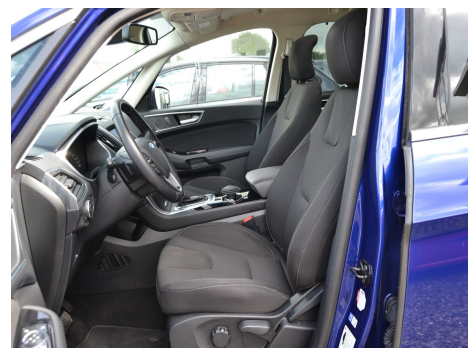

Ford S-MAX · 2,0 · TDCi 180 Titanium aut.

Pris: 279.800,-

Type:	Personvogn
Modelår:	2016
1. indreg:	02/2016
Kilometer:	115.000 km.
Brændstof:	Diesel
Farve:	Blåmetal
Antal døre:	5

BILEN STÅR PÅ LAGER - EURO 6 (Bedste miljønorm) BEMÆRK UDSTYR! HIGHLIGHTS: - Panorama Glastag - Svingbart Træk - Lane Assist - Blindvinkelsassistent - Automatisk Nødbremsesystem - LED Forlygter - Automatisk Parkeringssystem aut. · alu. · 2 zone klima · elektrisk kabinevarmer · motorkabinevarmer · alarm · fjernb. c.lås · parkeringssensor (bag) · parkeringssensor (for) · ratgearskifte · fartpilot · kørecomputer · infocenter · startspærre · varme i forrude · auto. nedbl. bakspejl · udv. temp. måler · regnsensor · sædevarme · højdejust. forsæder · glastag · 4x el-ruder · el-klapbare sidespejle m. varme · nøglefri betjening · automatisk parkerings system · automatisk start/stop · el betjent bagklap · dæktryksmåler · elektrisk parkeringsbremse · træthedsregistrering · skiltegenkendelse · cd/radio · dab radio · navigation · multifunktionsrat · bluetooth · håndfrit til mobil · musikstreaming via bluetooth · sd kortlæser · usb tilslutning · aux tilslutning · armlæn · isofix · bagagerumsdækken · kopholder · stofindtræk · splitbagsæde · læderrat · sportssæder · 3 individuelle sæder i bag · lygtevasker · tågelygter · automatisk lys · kurvelys · fuld led forlygter · 8 airbags · abs · antispin · esp · servo · vognbaneassistent · blindvinkelsassistent · automatisk nødbremsesystem · tonede ruder · 1 ejer · ikke ryger · nysynet · service ok · svingbart træk (elektrisk) · diesel partikel filter. VI TILBYDER EN ATTRAKTIV FINANSIERING MED ELLER UDEN UDBETALING Denne bil kan leveres med 12/24 mdr. CarGaranti.