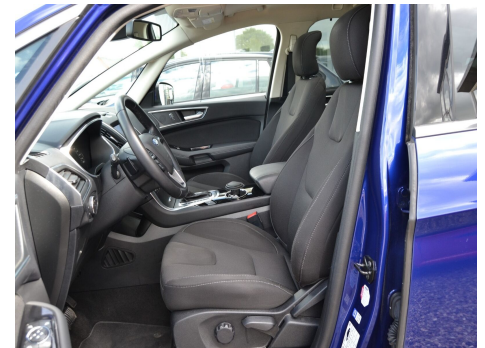

Ford S-MAX · 2,0 · TDCi 180 Titanium aut.

Pris: 279.800,-

Type:	Personvogn
Modelår:	2016
1. indreg:	02/2016
Kilometer:	115.000 km.
Brændstof:	Diesel
Farve:	Blåmetal
Antal døre:	5

BILEN STÅR PÅ LAGER - EURO 6 (Bedste miljønorm) BEMÆRK UDSTYR! HIGHLIGHTS: - Panorama Glastag - Svingbart Træk - Lane Assist - Blindvinkelsassistent - Automatisk Nødbremsesystem - LED Forlygter - Automatisk Parkeringssystem aut. · alu. · 2 zone klima · elektrisk kabinevarmer · motorkabinevarmer · alarm · fjernb. c.lås · parkeringssensor (bag) · parkeringssensor (for) · ratgearskefte · fartpilot · kørecomputer · infocenter · startspærre · varme i forrude · auto. nedbl. bakspejl · udv. temp. måler · regnsensor · sædevarme · højdejust. forsæder · glastag · 4x el-ruder · el-klapbare sidespejle m. varme · nøglefri betjening · automatisk parkerings system · automatisk start/stop · el betjent bagklap · dæktryksmåler · elektrisk parkeringsbremse · træthedsregistrering · skiltegenkendelse · cd/radio · dab radio · navigation · multifunktionsrat · bluetooth · håndfrit til mobil · musikstreaming via bluetooth · sd kortlæser · usb tilslutning · aux tilslutning · armlæn · isofix · bagagerumsdækken · kopholder · stofindtræk · splitbagsæde · læderrat · sportssæder · 3 individuelle sæder i bag · lygtevasker · tågelygter · automatisk lys · kurvelys · fuld led forlygter · 8 airbags · abs · antispin · esp · servo · vognbaneassistent · blindvinkelsassistent · automatisk nødbremsesystem · tonede ruder · 1 ejer · ikke ryger · nysynet · service ok · svingbart træk (elektrisk) · diesel partikel filter. VI TILBYDER EN ATTRAKTIV FINANSIERING MED ELLER UDEN UDBETALING Denne bil kan leveres med 12/24 mdr. CarGaranti.