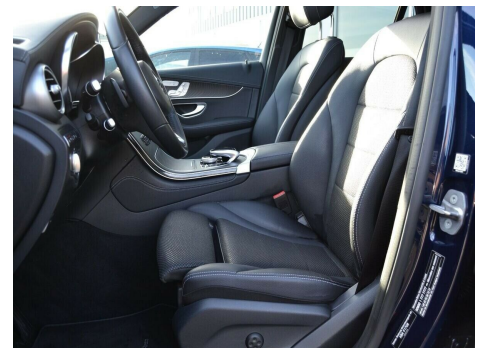

Mercedes GLC250 d · 2,2 · Exclusive Line aut. 4-M

partikel filter. VI TILBYDER EN ATTRAKTIV FINANSIERING MED ELLEF Car Care m.

Pris: 2.638,- pr. md. inkl. moms

Type:	Personvogn
Modelår:	2017
1. indreg:	03/2017
Kilometer:	99.000 km.
Brændstof:	Diesel
Farve:	Mørkblåmetal
Antal døre:	5