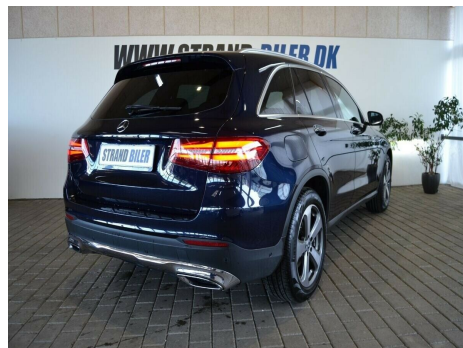

Mercedes GLC250 d · 2,2 · Exclusive Line aut. 4-M

partikel filter. VI TILBYDER EN ATTRAKTIV FINANSIERING MED ELLEF Car Care m.

Pris: 2.638,- pr. md. inkl. moms

Type:	Personvogn
Modelår:	2017
1. indreg:	03/2017
Kilometer:	99.000 km.
Brændstof:	Diesel
Farve:	Mørkblåmetal
Antal døre:	5